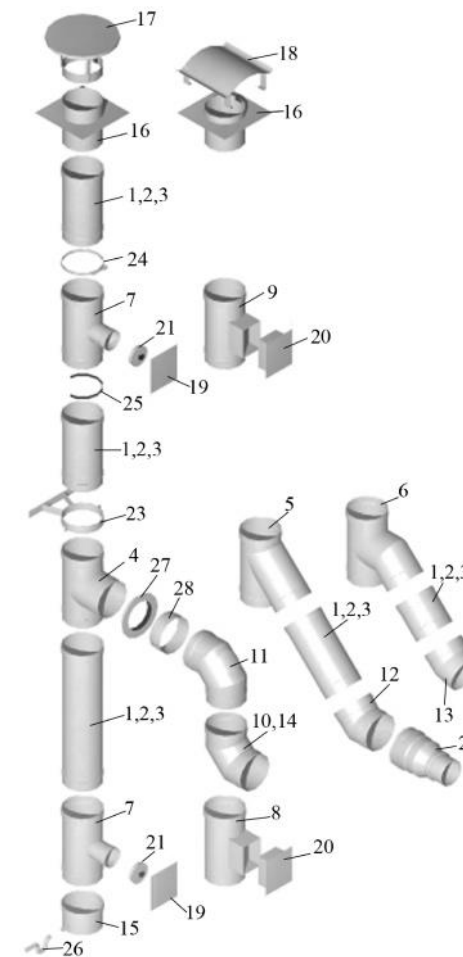

## SANACIJA DIMNIKOV s sistemom SN – SAN

DIMNE CEVI – ENOJNE material INOX AISI 316  
CENE SO V EUR brez DDV

Datum: 1.9.2014

	120	130	140	150	160	180	200
1) CEV 1000	21,80	23,20	24,70	26,30	27,90	30,90	33,90
2) CEV 500	14,30	15,20	16,00	17,00	18,10	19,80	24,50
3) CEV 250	9,00	9,50	9,80	10,30	11,10	11,80	13,70
4) Priklju ek 90°	36,20	37,20	38,40	39,70	46,60	49,30	51,90
5) Priklju ek 45°	54,70	56,00	57,40	61,30	63,60	68,00	77,80
6) Priklju ek 90°/45°	42,10	44,40					
7) Priklju ek za revizijo	29,10	29,30	30,30	31,50	38,70	42,00	45,40
8) Priklju ek za vratica z dnom			53,00	53,00	55,80	57,40	60,50
9) Priklju ek za vratica			43,80	45,00	47,00	49,40	51,90
10) Koleno 90°	19,30	20,20	21,10	22,10	24,60	28,50	31,00
11) Koleno 90° z revizijo	29,00	30,30	31,50	34,70	34,70	43,10	45,60
12) Koleno 45°	15,80	16,80	17,20	17,90	19,80	20,90	22,90
13) Koleno 30°	15,80	16,80	17,20	17,90	19,80	20,90	22,90
14) Koleno nastavljivo 0°- 90°	30,30	36,90	36,90	43,60	43,60	50,70	54,00
15) Lovilec kondenza z izpustom	24,60	25,00	25,20	25,40	26,50	26,90	29,30
16) Zaklju ek diletacijski	33,30	34,50	35,60	36,70	37,90	40,30	42,50
17) Kapa	38,20	39,30	40,50	41,60	44,70	47,20	49,50
19) Vratica	32,50	32,50	32,50	32,50	32,50	32,50	32,50
20) Vratica s podaljškom	40,60	40,60	40,60	40,60	40,60	40,60	40,60
21) Pokrov revizije FI 130	21,90	21,90	21,90	21,90	21,90	21,90	21,90
22) Redukcija	16,70	16,80	18,45	18,70	19,90	20,90	22,00
23) Objemka zidna	42,30	43,90	47,50	49,20	50,90	54,30	57,70
24) Objemka montažna	4,15	4,15	4,80	4,80	4,80	4,80	6,00
25) Tesnilo silikonsko	4,25	4,25	4,50	4,50	4,50	4,50	4,70
27) Rozeta	13,60	14,30	14,70	15,30	15,70	16,30	16,90
28) Priklju ni kos	3,98	3,98	4,70	4,70	4,70	4,70	5,70