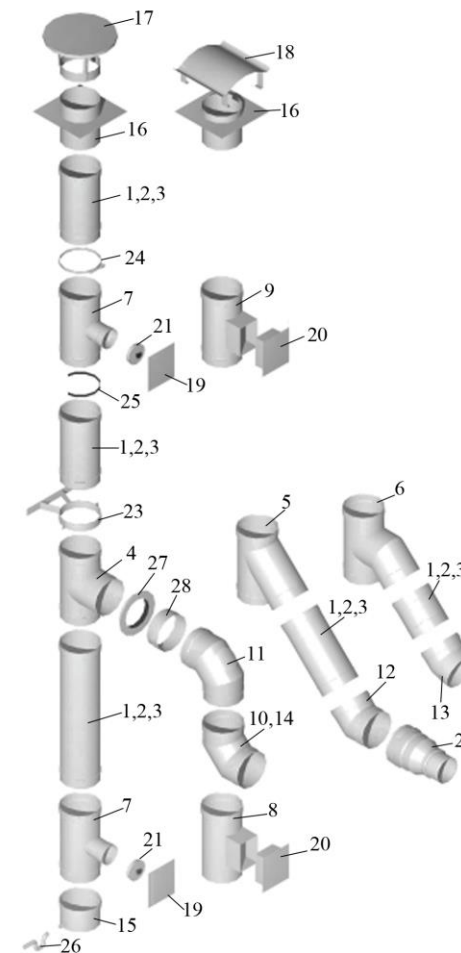

## SANACIJA DIMNIKOV s sistemom SN – SAN

DIMNE CEVI – ENOJNE material INOX AISI 316  
CENE SO V EUR brez DDV

Datum: 1.9.2016

	120	130	140	150	160	180	200
1) CEV 1000	21,80	23,20	24,70	26,30	27,90	30,90	33,90
2) CEV 500	14,30	15,20	16,00	17,00	18,10	19,80	24,50
3) CEV 250	9,00	9,50	9,80	10,30	11,10	11,80	13,70
4) Priključek 90°	36,20	37,20	38,40	39,70	46,60	49,30	51,90
5) Priključek 45°	54,70	56,00	57,40	61,30	63,60	68,00	77,80
6) Priključek 90°/45°	42,10	44,40					
7) Priključek za revizijo	29,10	29,30	30,30	31,50	38,70	42,00	45,40
8) Priključek za vratica z dnom			53,00	53,00	55,80	57,40	60,50
9) Priključek za vratica			43,80	45,00	47,00	49,40	51,90
10) Koleno 90°	19,30	20,20	21,10	22,10	24,60	28,50	31,00
11) Koleno 90° z revizijo	29,00	30,30	31,50	34,70	34,70	43,10	45,60
12) Koleno 45°	15,80	16,80	17,20	17,90	19,80	20,90	22,90
13) Koleno 30°	15,80	16,80	17,20	17,90	19,80	20,90	22,90
14) Koleno nastavljivo 0°- 90°	30,30	36,90	36,90	43,60	43,60	50,70	54,00
15) Lovilec kondenza z izpustom	24,60	25,00	25,20	25,40	26,50	26,90	29,30
16) Zaključek dilatcijski	33,30	34,50	35,60	36,70	37,90	40,30	42,50
17) Kapa	38,20	39,30	40,50	41,60	44,70	47,20	49,50
19) Vrata	32,50	32,50	32,50	32,50	32,50	32,50	32,50
20) Vrata s podaljškom	40,60	40,60	40,60	40,60	40,60	40,60	40,60
21) Pokrov revizije FI 130	21,90	21,90	21,90	21,90	21,90	21,90	21,90
22) Redukcija	16,70	16,80	18,45	18,70	19,90	20,90	22,00
23) Objemka zidna	42,30	43,90	47,50	49,20	50,90	54,30	57,70
24) Objemka montažna	4,15	4,15	4,80	4,80	4,80	4,80	6,00
25) Tesnilo silikonsko	4,25	4,25	4,50	4,50	4,50	4,50	4,70
27) Rozeta	13,60	14,30	14,70	15,30	15,70	16,30	16,90
28) Priključni kos	3,98	3,98	4,70	4,70	4,70	4,70	5,70